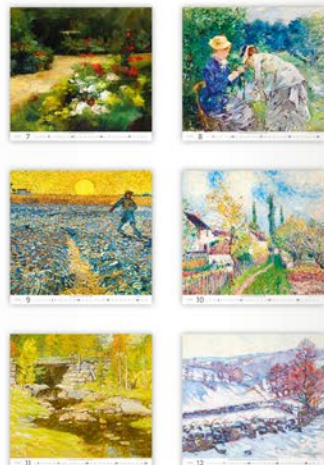

N165-25 Impressionism

30 x 30 cm
14 LISTOV
MESAČNÉ MEDZINÁRODNÉ KALENDÁRIUM

2025 NOVINKA