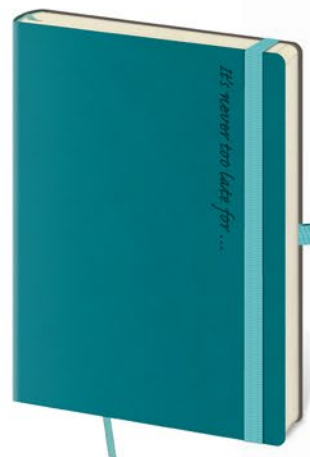

14,5 x 20,5 CM • BODKOVANÝ ZÁPISNÍK • 192 STRÁN

- PAPIER BLOKU CHAMOIS
- ODPORÚČAME RAZBU BEZ FÓLIE

FLEXIES

obj. kód: **BF**

Oblíbená matná koženka Vivella predstavuje kvalitný a na dotyk príjemný materiál, ktorý umožňuje dosiahnuť perfektné výsledky pri razbe bez fólie. Keďže je koženka priamo nakaširovaná na lepenku, sú dosky zápisníka netradične tenké, vďaka čomu je zápisník Flexies ľahký a ohybný. Zápisník je doplnený praktickou gumičkou na uzatvorenie a pútkom na ceruzku.

flexies.

- PRAKTICKÁ KAPSIČKA
- CHYTRÉ SAMOLEPKY

Tento dizajn dosiek
nájdete ešte medzi

DIÁRMI
str. 110

2 BLUE

4 GREY

6 BROWN

8 PETROL BLUE