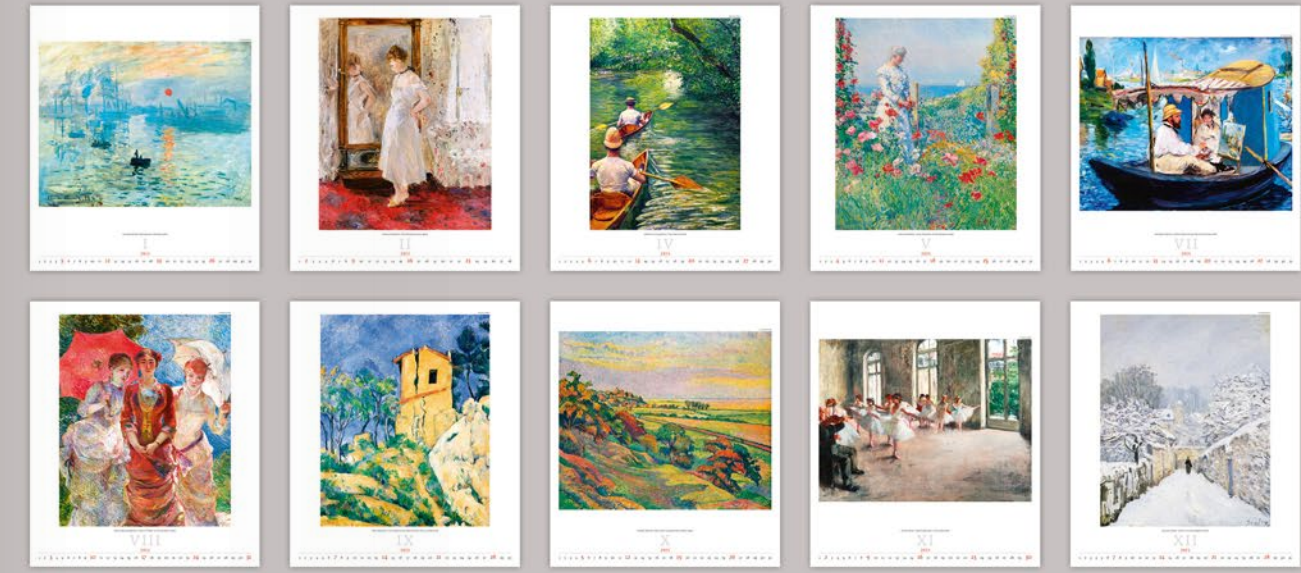

8,95 €

EXCLUSIVE EDITION

2025

IMPRESSIONISM

LOGO: 45 x 7 CM

MESEČNÁ STRANA: 10x15 CM

III
 2025

1 2 3 4 5 6 7 8 9 10 11 12 13 14 15 16 17 18 19 20 21 22 23 24 25 26 27 28 29 30 31